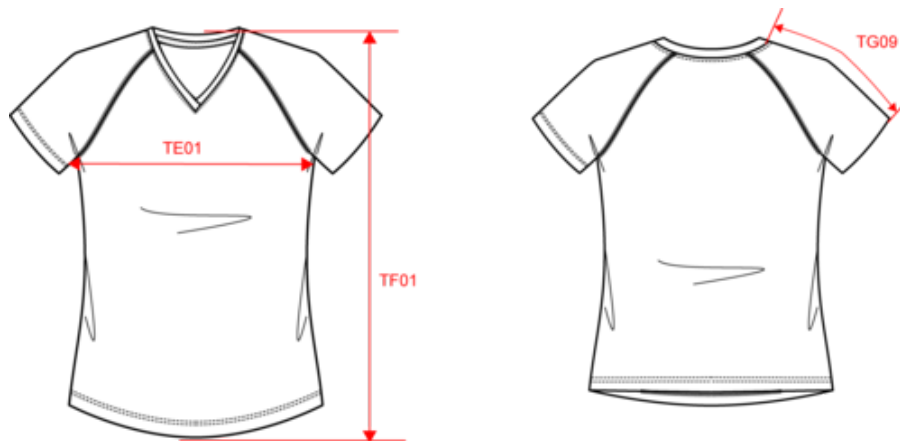

### Dimensions (cm)

Mesures en cm	XS	S	M	L	XL	XXL
TE01 - 1/2 largeur poitrine à 1.5cm de l'emmanchure	42.00	45.00	48.00	51.00	54.00	57.00
TF03 - Hauteur totale devant de l'HSP	62.00	64.50	66.50	68.75	71.00	73.25
TG09 - Longueur manche courte raglan	26.00	27.75	29.50	31.25	33.00	34.75